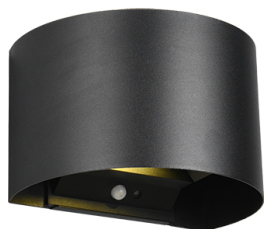

Wandleuchte

TALENT – R27769132

incl. 2x SMD, ,5W · 2x 50lm, 3000K

- **Schalter**
- **Bewegungssensor**
- **Dämmerungssensor**
- **Up and down Beleuchtung**
- **Wandmontage**
- **Nicht für externe Dimmer geeignet**
- **Akkubetrieb**
- **IP44**
- **Nicht dimmbar**
- **USB-C Anschluss mit Ladefunktion**

Die Wandleuchte der Serie TALENT präsentiert sich dekorativ und funktional – ein wahres Multitalent! Neben dem Bewegungssensor verfügt die Leuchte über einen Dämmerungssensor, der sich automatisch bei zunehmender Dunkelheit einschaltet. Die TALENT ist durch den praktischen Akkubetrieb und die im Lieferumfang enthaltene magnetische Wandhalterung äußerst flexibel und findet mühelos ihren Platz in den eigenen vier Wänden. Dank der Schutzart IP44 ist sie zudem besonders witterungsbeständig und eignet sich sowohl für den Outdoorbereich als auch für Feuchträumen. Die effektvolle und angenehme Lichtintensität durch die up and down Beleuchtung macht die TALENT zu einem echten Mehrwert in jedem Haushalt. Das hochwertige Metallgehäuse in Schwarz matt verleiht der Wandleuchte nicht nur eine moderne Ästhetik, sondern auch eine robuste und stilvolle Ausstrahlung. Darüber hinaus verfügt die Leuchte über eine moderne LED Technologie, die sich durch eine hohe Lichtqualität und Energieeffizienz auszeichnet. Im Vergleich zu herkömmlichen Halogen Leuchtmitteln lassen sich bis zu 80% der Energiekosten sparen. Zusätzlich profitieren Sie bei LED Leuchtmitteln von einer langen Lebensdauer, einer geringen Wärmeentwicklung und schonen gleichzeitig die Umwelt.

Materialausführung

Metall · schwarz matt

Produktabmessungen

Breite: 16cm
Höhe: 10cm
Tiefe: 11cm
Gewicht: 0,7kg

Technische Daten

Leuchtmittel: SMD – LED (fest verbaut)
Watt: ,5W
Lumen: 2x 50lm
Kelvin: 3000K
Farbwiedergabe (CRI): > 80 CRI
Lebensdauer: 25000H
Schaltzyklen: 15000x ON/OFF