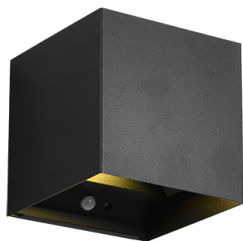

Wandleuchte

TALENT – R27759132

incl. 2x SMD, ,5W · 2x 50lm, 3000K

- **Schalter**
- **Bewegungssensor**
- **Dämmerungssensor**
- **Up and down Beleuchtung**
- **Wandmontage**
- **Nicht für externe Dimmer geeignet**
- **Akkubetrieb**
- **IP44**
- **Nicht dimmbar**
- **USB-C Anschluss mit Ladefunktion**

Die Wandleuchte der Serie TALENT präsentiert sich dekorativ und funktional – ein wahres Multitalent! Neben dem Bewegungssensor verfügt die würfelförmige Leuchte über einen Dämmerungssensor, der sich automatisch bei zunehmender Dunkelheit einschaltet. Die TALENT ist durch den praktischen Akkubetrieb und die im Lieferumfang enthaltene magnetische Wandhalterung äußerst flexibel und findet mühelos ihren Platz in den eigenen vier Wänden. Dank der Schutzart IP44 ist sie zudem besonders witterungsbeständig und eignet sich sowohl für den Outdoorbereich als auch für Feuchträumen. Die effektvolle und angenehme Lichtintensität durch die up and down Beleuchtung macht die TALENT zu einem echten Mehrwert in jedem Haushalt. Das hochwertige Metallgehäuse in Schwarz matt verleiht der Wandleuchte nicht nur eine moderne Ästhetik, sondern auch eine robuste und stilvolle Ausstrahlung. Darüber hinaus verfügt die Leuchte über eine moderne LED Technologie, die sich durch eine hohe Lichtqualität und Energieeffizienz auszeichnet. Im Vergleich zu herkömmlichen Halogen Leuchtmitteln lassen sich bis zu 80% der Energiekosten sparen. Zusätzlich profitieren Sie bei LED Leuchtmitteln von einer langen Lebensdauer, einer geringen Wärmeentwicklung und schonen gleichzeitig die Umwelt.

Materialausführung

Metall · schwarz matt

Produktabmessungen

Breite: 10cm
Höhe: 10cm
Tiefe: 10cm
Gewicht: 0,7kg

Support & Download Links

[Bedienungsanleitung](#)
[Zeichnung](#)
[Konformitätserklärung](#)
[Sicherheitshinweise](#)
[Garantieerklärung](#)