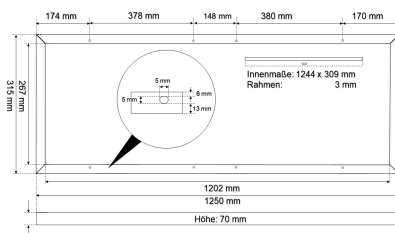

Datenblatt

ABR 1250 310 BL W

Aufbaurahmen für Backlight Panel Modul 625 (1245/310)

Systembild

Zubehördaten

Werkstoffe / Maße / Gewichte

Material / Farbe	weiß
Maße	L 1250 mm; B 315 mm; H 70 mm;
Gewicht	1,16 kg

Ausschreibungstext

ABR 1250 310 BL W
Aufbaurahmen für Backlight Panel Modul 625 (1245/310).
Gehäuse Aluminium,
Farbe weiß, ähnlich RAL 9016,
Länge 1250 mm, Breite 315 mm, Höhe 70 mm,
Gewicht 1,16 kg,
Set wird in Einzelteilen geliefert.
Montagevorteil, Komplette steckbar ohne Verschraubung.
Fabrikat: FRISCH-Licht®
Typ: ABR 1250 310 BL W