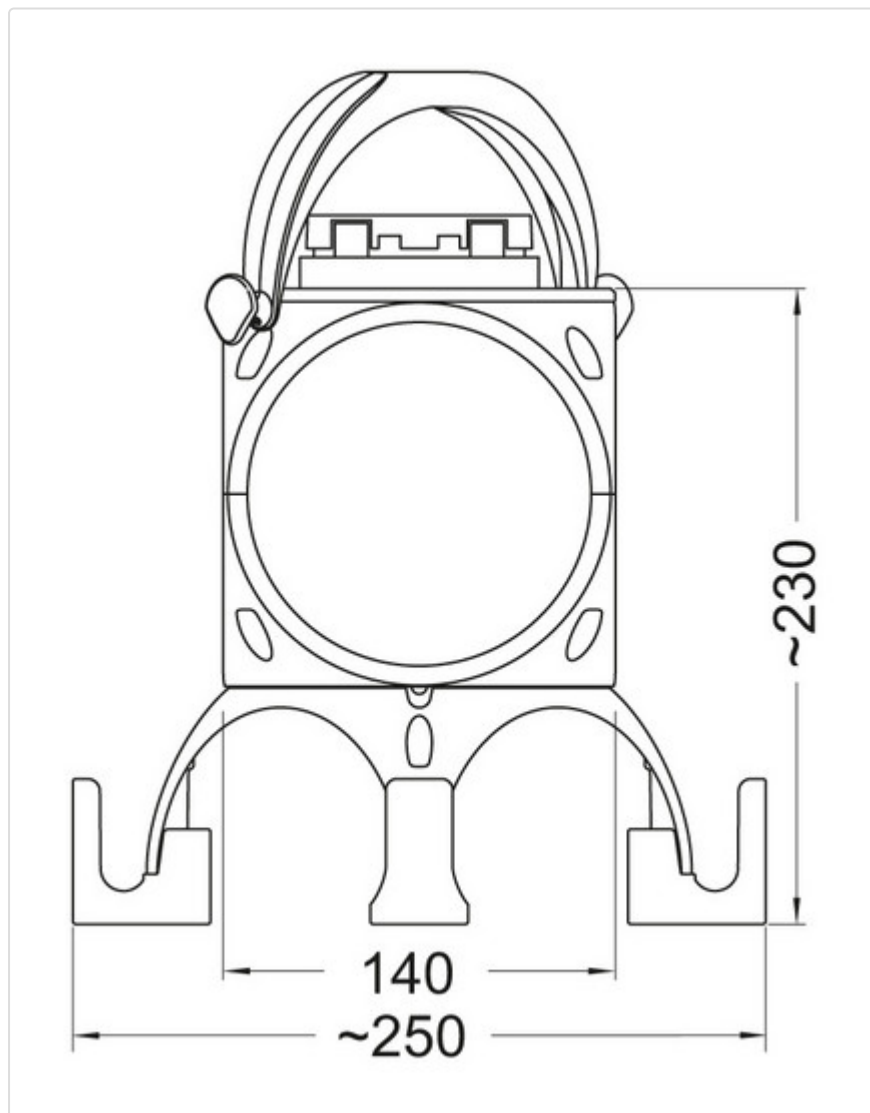

BILDER

KONTAKT

PC Electric GmbH
Diesseits 145, A-4973 St. Martin/Innkreis
Tel: +43 7751 / 61 22 Fax: +43 7751 / 6969
eMail: office@pcelectric.at
www.pcelectric.at