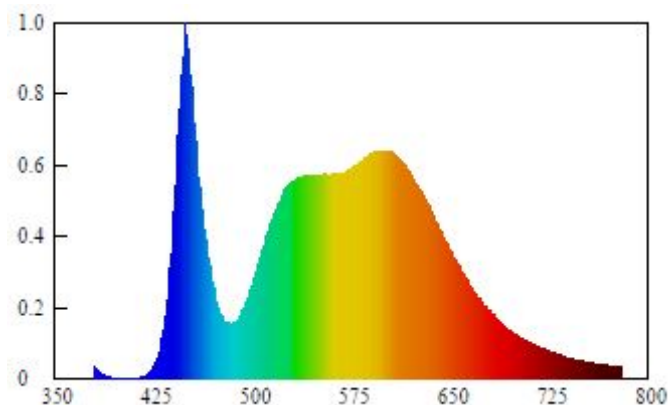

Artikel

Artikelnummer 27700035

Hersteller Müller-Licht
Marke MÜLLER-LICHT
Abmessung 153x64x19 mm
Nettogewicht 77 g
Zolltarifnummer 94054039900
Entsorgungspflichtig

ElektroG

Batterie

Enthaltene Batterien 1
Enthaltene Batterie-Type Fest verbaut

Elektrische Daten

Betriebsspannung 3,7 V
Nominelle Leistungsaufnahme 1,5 W
Bemessungs-Leistungsaufnahme 1,5 W
Nominelle Lebensdauer 30000 h
Stromstärke 340 mA
Stromart DC
Energieeffizienzklasse A++
Gewichteter Energieverbrauch 2kWh/1000h
Schaltzyklen bis Ausfall 10000
Dimmbarkeit nein

Lichttechnische Daten

Nomineller Lichtstrom 100 lm
Bemessungslichtstrom 100 lm
Nomineller_Halbwertswinkel in Grad 100°
Bemessungs-Lichtausbeute initial 67lm/W
Farbtemperatur 4000 K
Lichtfarbe neutralwhite
Farbwiedergabeindex Ra≥80
Farbkonsistenz 6
Photometrische Codierung 840 / 600

Lichtspektrum

Verpackung

Verpackungstype Blister