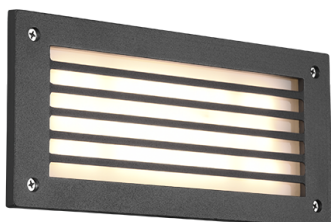

Wandleuchte

HARDEY – 251160142

incl. 1x SMD LED, 9W · 1x 900lm, 3000K

- **Wandmontage**
- **IP44**
- **Nicht dimmbar**

Die LED Einbauleuchte HARDEY dient als Orientierungslicht bei eintretender Dunkelheit und setzt die Umgebung stilvoll in Szene. Durch die moderne Gestaltung ist die Leuchte vielfältig einsetzbar und dank einer hohen IP Klassifizierung ideal für die Beleuchtung von Outdoor-Bereichen geeignet. Die Materialien Glas und Druckguss Aluminium in Anthrazit macht die Leuchte zu einem zeitlosen Beleuchtungsobjekt. Darüber hinaus verfügt die Leuchte über eine moderne LED Technologie, die sich durch eine hohe Lichtqualität und Energieeffizienz auszeichnet. Im Vergleich zu herkömmlichen Halogen Leuchtmitteln lassen sich bis zu 80% der Energiekosten sparen. Zusätzlich haben LED Lichtquellen eine lange Lebensdauer, produzieren weniger Wärme und schonen die Umwelt.

Materialausführung

Druckguss Aluminium · anthrazit

Produktabmessungen

Breite: 24cm
Höhe: 10cm
Tiefe: 4cm
Gewicht: 0,78kg

Technische Daten

Leuchtmittel: SMD – LED (fest verbaut)
Watt: 9W
Lumen: 1x 900lm
Kelvin: 3000K
Farbwiedergabe (CRI): > 80 CRI
Lebensdauer: 35000H
Schaltzyklen: 15000x ON/OFF