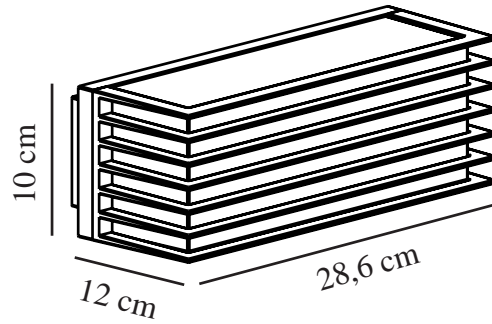

FLUCTUS 28 | WANDLEUCHE | SCHWARZ

2318231003

nordlux®

Spannung (V): 220-240 Volt
IP-Grad: IP44
Maximale Lampenleistung (W):
2x15W
Klasse (Klasse 1, Klasse 2,
Klasse 3): Klasse 1 (Geerdet)
Leuchtmittelsockel: E27
Parallelschaltung: False

Höhe (cm): 10
Breite (cm): 28.6
Projektion (cm): 12
EAN: 5704924015601
TUN: 2323192
Artikelnummer: 2318231003
Stück pro Hauptkarton: 3

Verkaufsbox Höhe (cm): 14
Verkaufsbox Breite (cm): 30.5
Verkaufsbox Tiefe (cm): 12
Verkaufsbox Volumen m³: 0.0051
Produkt Nettogewicht (kg): 1.18