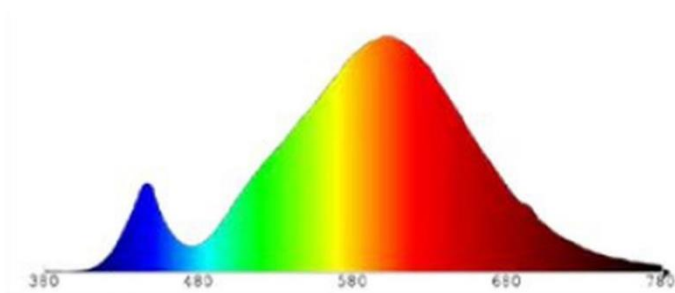

Energielabel des beinhalteten Leuchtmittel

Schutzart

IP44 Spritzwasser geschützt

Schutzklasse

Klasse 2

Farbspektrum

Die Eigenschaften gelten für die z. Zt. auf Lager vorhandenen Versionen.
Im Handel befindliche Lagerware desselben Modells kann abweichen!
Technische Daten können ohne Vorankündigung geändert werden. Irrtümer vorbehalten.