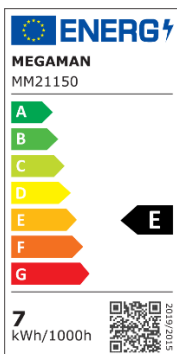

Produktabmessungen

Leuchte:

Länge	180 mm
Breite	120 mm
Höhe	110 mm
Gewicht	420 g

Leuchtmittel (MM21150):

Durchmesser	109 mm
Höhe	60 mm
Gewicht	37 g

Elektrische Kenndaten

Spannung	220-240 V AC
Netzfrequenz	50/60 Hz
Leistungsaufnahme	7,0 W
Bemessungsleistungsaufnahme	7,0 W
Gewichteter Energieverbrauch	7 kWh/1.000 h
Elektrischer Leistungsfaktor	$\lambda > 0,5$
Dimmbar?	Nein
Zündzeit	< 0,5 s
Anlaufzeit ¹	sofort voller Lichtstrom
Äquivalenz-Leistung ²	60 W

Lichttechnische Eigenschaften

Farbkennung	827
Lichtfarbe	Warmweiß
Farbtemperatur	2700K
Farbwiedergabe	Ra 80
Nennlichtstrom	810 lm
Bemessungsnutzlichtstrom	810 lm

Farbkonsistenz SDCM	≤ 6
---------------------	-----

¹ bis zum Erreichen von 60 % Lichtstrom

² eines herkömmlichen Leuchtmittels gleichen Typs

gemäß EU-Verordnung Nr. 2019/2015

Hinweisen und Empfehlungen

Empfehlung für die Entsorgung der Lampe

-<http://www.megatron-licht.eu/idv-gmbh/recycling/index.html>

Energielabel des beinhalteten Leuchtmittel

Schutzart

IP44 Spritzwasser geschützt

Schutzklasse

Klasse 2

Farbspektrum

Die Eigenschaften gelten für die z. Zt. auf Lager vorhandenen Versionen.
Im Handel befindliche Lagerware desselben Modells kann abweichen!
Technische Daten können ohne Vorankündigung geändert werden. Irrtümer vorbehalten.