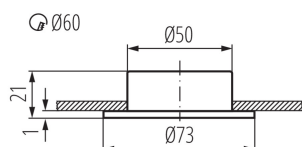

Möbeleinbauleuchte

GAVI sind Möbelleuchten aus Glas und Stahl. Durch die natürlichen Farben lassen sie sich dezent in den Montageort einfügen.

ALLGEMEINE DATEN:

Farbe: Chrom matt

Einbauort: Deckeneinbau

Anwendungsbereich: innerhalb

Min.Installationsabstand zum beleuchteten Objekt: 0,5m

Durchmesser [mm]: 73

Montagebohrung [mm]: Ø60

TECHNISCHE DATEN:

Nennspannung [V]: 12 AC; 12 DC

Maximale Leistung [W]: max 20

Schutzklasse gegen elektrischen Schlag: III

Leuchtmittel im Set enthalten: nein

Sockel: G4

Umgebungstemperaturbereich [°C]: 5÷25

Gehäusematerial: Stahl

Anschlussart: freie Leitungsenden

IP-Klasse (Schutzart): 20

LOGISTIKDATEN:

Verpackungsart: 50

Stückzahl in Zwischenverpackung: 1

Stückzahl in Großverpackung: 50

Netto-Einzelgewicht [g]: 66

Grammatur [g]: 90

Länge der Einzelverpackung [cm]: 7.5

Breite der Einzelverpackung [cm]: 3

Höhe der Einzelverpackung [cm]: 8

Kartongewicht [kg]: 4.5

Kartonbreite [cm]: 17

Kartonhöhe [cm]: 16

Kartonlänge [cm]: 39.5

Kartonvolumen [m³]: 0.010744