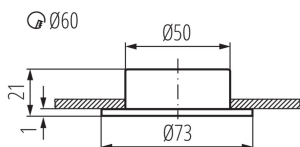

Möbeleinbauleuchte

GAVI sind Möbelleuchten aus Glas und Stahl. Durch die natürlichen Farben lassen sie sich dezent in den Montageort einfügen.

ALLGEMEINE DATEN:

Farbe: weiß

Einbauort: Deckeneinbau

Anwendungsbereich: innerhalb

Min.Installationsabstand zum beleuchteten Objekt: 0,5m

Durchmesser [mm]: 73

Montagebohrung [mm]: Ø60

TECHNISCHE DATEN:

Nennspannung [V]: 12 AC; 12 DC

Maximale Leistung [W]: max 20

Schutzklasse gegen elektrischen Schlag: III

Leuchtmittel im Set enthalten: nein

Sockel: G4

Umgebungstemperaturbereich [°C]: 5÷25

Gehäusematerial: Stahl

Anschlussart: freie Leitungsenden

IP-Klasse (Schutzart): 20

LOGISTIKDATEN:

Verpackungsart: 50

Stückzahl in Zwischenverpackung: 1

Stückzahl in Großverpackung: 50

Netto-Einzelgewicht [g]: 66

Grammatur [g]: 90

Länge der Einzelverpackung [cm]: 7.5

Breite der Einzelverpackung [cm]: 3

Höhe der Einzelverpackung [cm]: 8

Kartongewicht [kg]: 4.5

Kartonbreite [cm]: 17

Kartonhöhe [cm]: 16

Kartonlänge [cm]: 39.5

Kartonvolumen [m³]: 0.010744