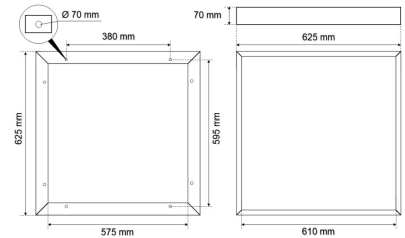

Zubehördaten

Werkstoffe / Maße / Gewichte

Gehäusematerial / - farbe	Aluminium, weiß
Außenmaß	625 x 625 mm
Höhe	70 mm
Gewicht	0,819 kg

Ausschreibungstext

Ausschreibungstext FRISCH-Licht®
ABR 630 BL W

Aufbaurahmen für LED-Backlight Panel
Modul 625.
Set wird in Einzelteilen geliefert.
Aluminiumprofil, weiß pulverbeschichtet.
Montagevorteil, komplett steckbar ohne
sichtbare Schrauben,
Länge: 625 mm,
Breite 625 mm,
Höhe: 70 mm.

Fabrikat: FRISCH-Licht®
Typ: ABR 630 BL W

Optional

Seilaufhängung