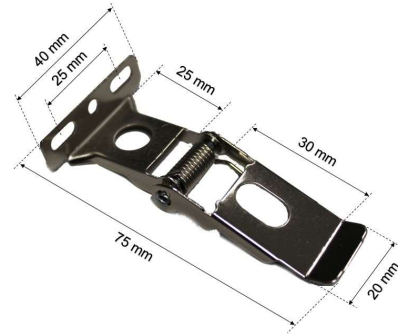

## FK Set BLP

Befestigungssatz zu LED-Backlight Panel, MICROPAL®, Modul 625, IP 44

#### Werkstoffe / Maße / Gewichte

Länge x Breite	40 x 75 mm
Gewicht	0,058 kg
Deckenausschnitt	595 x 595 mm
Deckenstärke maximal	25 mm

### Ausschreibungstext

FK Set BLP  
Befestigungssatz zu  
LED-Backlight Panel, MICROPAL®, Modul 625,  
Nur bei Einbau in gesägte Deckenöffnungen  
erforderlich.  
1 Satz = 4 Stück.  
Fabrikat: FRISCH-Licht®  
Typ: FK Set BLP