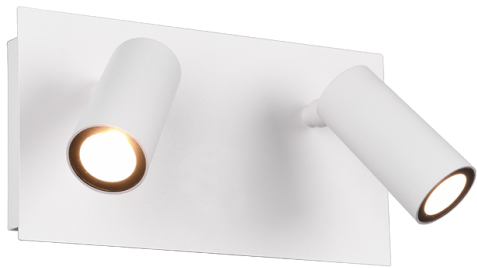

Wandleuchte

TUNGA – 222960231

incl. 2x COB LED, 4W · 2x 420lm, 3000K

- **Wandmontage**
- **IP54**
- **Nicht dimmbar**

Die Outdoor Spotleuchte TUNGA ist die ideale Wahl, für eine gezielt Beleuchtung des Eingangsbereich oder der Einfahrt. Für eine flexible Ausleuchtung kann der Spotkopf der Leuchte frei ausgerichtet werden. Dank der Schutzart IP54 ist die Wandleuchte witterungsbeständig und vielseitig einsetzbar. Das reduzierte Design und die dezente Farbgebung in Weiß matt bieten eine Vielzahl von Einsatzmöglichkeiten. Darüber hinaus verfügt die Leuchte über eine moderne LED Technologie, die sich durch eine hohe Lichtqualität und Energieeffizienz auszeichnet. Im Vergleich zu herkömmlichen Halogen Leuchtmitteln lassen sich bis zu 80% der Energiekosten sparen. Zusätzlich haben LED Lichtquellen eine lange Lebensdauer, produzieren weniger Wärme und schonen die Umwelt.

Materialausführung

Druckguss Aluminium · weiß
matt

Produktabmessungen

Breite: 23cm
Höhe: 12cm
Gewicht: 0,82kg

Technische Daten

Leuchtmittel: COB – LED (fest verbaut)
Watt: 4W
Lumen: 2x 420lm
Kelvin: 3000K
Farbwiedergabe (CRI): > 80 CRI
Lebensdauer: 25000H
Schaltzyklen: 15000x ON/OFF