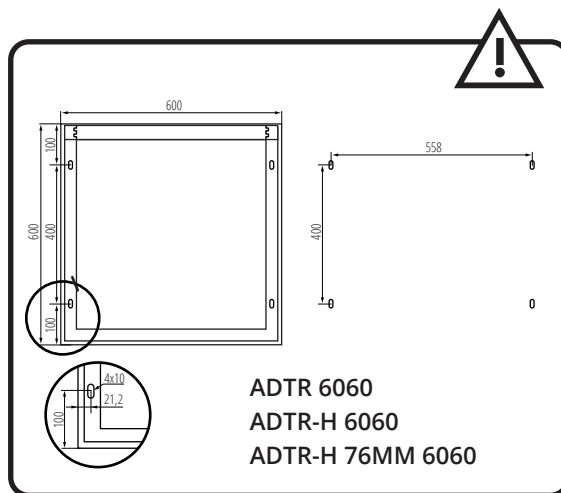

**ADTR 6060, ADTR-H 6060, ADTR-S 6060, ADTR-S-H 6060,
ADTR 6262, ADTR-H 76 MM 6060, ADTR 6262, ADTR-H 6262**

/EN/ Surface mounting frame **/DE/** Aufputz-Montagerahmen **/FR/** Cadre d'encastrement sur enduit **/NL/** Montage opbouwraam **/IT/** Telaio di montaggio sopra intonaco **/PL/** Rama montażowa natynkowa **/CZ/** Přisazený montážní rám **/SK/** Montážny rám na omietku **/HU/** Vakolatra szerelhető rögzítő keret **/RO/MD/** Rama de montaj pe tencuială **/SI/** Nadometni montažni okvir **/BG/** Монтажна рама за вграждане на стената **/RU/BY/** Монтажная рама открытой установки **/UA/** Монтажна рамка для восстановления на штукатурку **/LT/** Montažinis rėmas viršštininis **/LV/** Montāžas rāmis virsapmetuma **/EE/** Pinnapealne paigaldusraam

2021/11-1

ADTR 6060, ADTR-H 6060, ADTR-S 6060, ADTR-S-H 6060, ADTR 6262, ADTR-H 76 MM 6060

ADTR 6262, ADTR-H 6262

**ADTR 6060
ADTR-H 6060
ADTR-H 76 MM 6060
ADTR-S 6060
ADTR-S-H 6060**

**ADTR 6262
ADTR-H 6262**

ADTR 6060

ADTR-H 6060

ADTR-H 76MM 6060

**ADTR 6060
ADTR-H 6060
ADTR-H 76MM 6060**

ADTR 6262

ADTR-H 6262

**ADTR 6262
ADTR-H 6262**

ADTR-S 6060