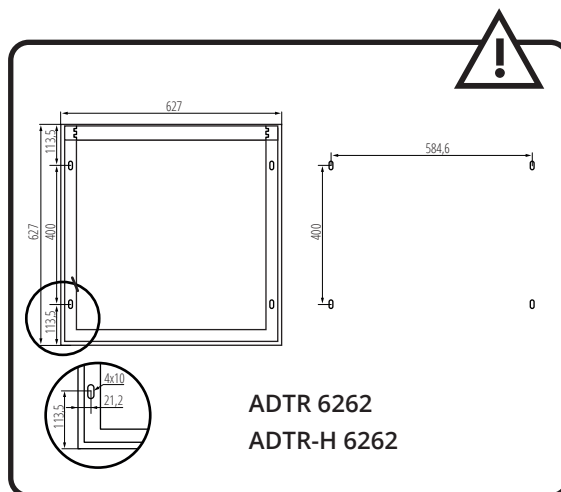

**ADTR 6060, ADTR-H 6060, ADTR-S 6060, ADTR-S-H 6060,
ADTR 6262, ADTR-H 76 MM 6060, ADTR 6262, ADTR-H 6262**

/EN/ Surface mounting frame **/DE/** Aufputz-Montagerahmen **/FR/** Cadre d'encastrement sur enduit **/NL/** Montage opbouwraam **/IT/** Telaio di montaggio sopra intonaco **/PL/** Rama montażowa natynkowa **/CZ/** Přisazený montážní rám **/SK/** Montážny rám na omietku **/HU/** Vakolatra szerelhető rögzítő keret **/RO/MD/** Rama de montaj pe tencuială **/SI/** Nadometni montažni okvir **/BG/** Монтажна рама за вграждане на стената **/RU/BY/** Монтажная рама открытой установки **/UA/** Монтажна рамка для восстановления на штукатурку **/LT/** Montažinis rėmas viršštininis **/LV/** Montāžas rāmis virsapmetuma **/EE/** Pinnapealne paigaldusraam

ADTR 6060

ADTR-H 6060

ADTR-H 76MM 6060

**ADTR 6060
ADTR-H 6060
ADTR-H 76MM 6060**

ADTR 6262

ADTR-H 6262

**ADTR 6262
ADTR-H 6262**

ADTR-S 6060