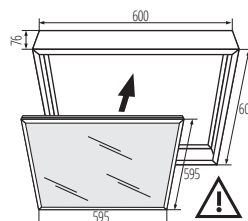

ADTR-H 76MM 6060

**ADTR 6060
ADTR-H 6060
ADTR-H 76MM 6060**