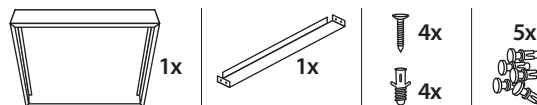

**ADTR 6060, ADTR-H 6060, ADTR-S 6060, ADTR-S-H 6060,
ADTR 6262, ADTR-H 76 MM 6060, ADTR 6262, ADTR-H 6262**

/EN/ Surface mounting frame **/DE/** Aufputz-Montagerahmen **/FR/** Cadre d'encastrement sur enduit **/NL/** Montage opbouwraam **/IT/** Telaio di montaggio sopra intonaco **/PL/** Rama montażowa natynkowa **/CZ/** Přisazený montážní rám **/SK/** Montážny rám na omietku **/HU/** Vakolatra szerelhető rögzítő keret **/RO/MD/** Rama de montaj pe tencuială **/SI/** Nadometni montažni okvir **/BG/** Монтажна рама за вграждане на стената **/RU/BY/** Монтажная рама открытой установки **/UA/** Монтажна рамка для восстановления на штукатурку **/LT/** Montažinis rėmas viršštininis **/LV/** Montāžas rāmis virsapmetuma **/EE/** Pinnapealne paigaldusraam

2021/11-1

ADTR 6060, ADTR-H 6060, ADTR-S 6060, ADTR-S-H 6060, ADTR 6262, ADTR-H 76 MM 6060