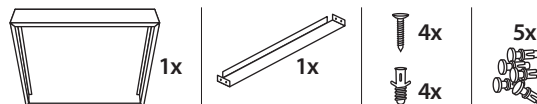

ADTR 6262, ADTR-H 6262