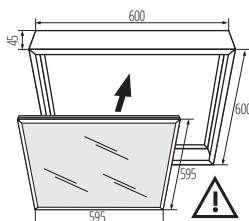

**ADTR 6060
ADTR-H 6060
ADTR-H 76 MM 6060
ADTR-S 6060
ADTR-S-H 6060**

**ADTR 6262
ADTR-H 6262**

ADTR 6060