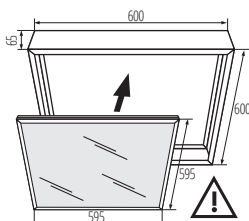

ADTR-H 6060