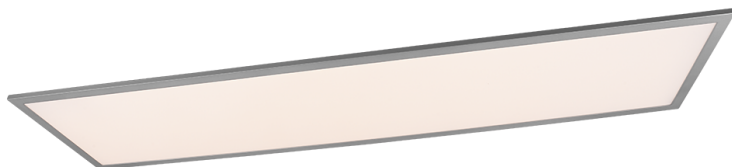

Deckenleuchte

GAMMA – R62861287

incl. 1x SMD LED, 33,5W · 1x 4200lm, 2700 - 6500K

- **Fernbedienung**
- **Integrierter Dimmer**
- **Lichtfarbe stufenlos einstellbar**
- **Nachtlicht**
- **Nicht für externe Dimmer geeignet**
- **IP20**

Moderne LED Panels sind echte 'Must-haves' und liefern effiziente Lichtergebnisse. Die helle, stimmungsvolle und blendfreie Beleuchtung der Leuchte GAMMA ist rundum zeitgemäß und bietet Licht zum Wohlfühlen und Arbeiten. Als kleines Add-on lassen sich die GAMMA Panels über eine Fernbedienung dimmen, und ihre Lichtfarbe stufenlos variieren. Geradlinig und unaufdringlich in ihrer Form, passt sich die Leuchte in Titanfarbig vielen Einrichtungsstilen an. Darüber hinaus verfügt die Leuchte über eine moderne LED Technologie, die sich durch eine hohe Lichtqualität und Energieeffizienz auszeichnet. Im Vergleich zu herkömmlichen Halogen Leuchtmitteln lassen sich bis zu 80% der Energiekosten sparen. Zusätzlich haben LED Lichtquellen eine lange Lebensdauer, produzieren weniger Wärme und schonen die Umwelt.

Materialausführung

Metall · titanfarbig

Produktabmessungen

Breite: 119cm
Höhe: 5cm
Tiefe: 29cm
Gewicht: 2,95kg

Technische Daten

Leuchtmittel: SMD – LED (fest verbaut)
Watt: 33,5W
Lumen: 1x 4200lm
Kelvin: 2700 - 6500K
Farbwiedergabe (CRI): > 80 CRI
Lebensdauer: 30000H
Schaltzyklen: 15000x ON/OFF