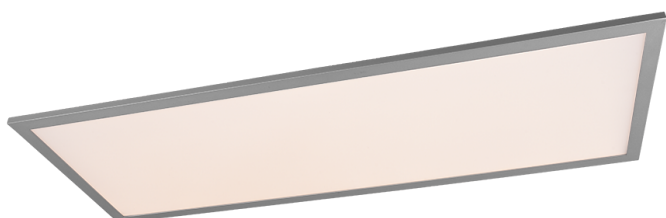

## Deckenleuchte

### **GAMMA – R62868087**

incl. 1x SMD LED, 33,5W · 1x 3850lm, 2700 - 6500K

- **Fernbedienung**
- **Integrierter Dimmer**
- **Lichtfarbe stufenlos einstellbar**
- **Nachtlicht**
- **Nicht für externe Dimmer geeignet**
- **Wand- und Deckenmontage**
- **IP20**

Moderne LED Panels sind echte 'Must-haves' und liefern effiziente Lichtergebnisse. Die helle, stimmungsvolle und blendfreie Beleuchtung der Leuchte GAMMA ist rundum zeitgemäß und bietet Licht zum Wohlfühlen und Arbeiten. Als kleines Add-on lassen sich die GAMMA Panels über eine Fernbedienung dimmen, und ihre Lichtfarbe stufenlos variieren. Geradlinig und unaufdringlich in ihrer Form, passt sich die Leuchte in Titanfarbig vielen Einrichtungsstilen an. Darüber hinaus verfügt die Leuchte über eine moderne LED Technologie, die sich durch eine hohe Lichtqualität und Energieeffizienz auszeichnet. Im Vergleich zu herkömmlichen Halogen Leuchtmitteln lassen sich bis zu 80% der Energiekosten sparen. Zusätzlich haben LED Lichtquellen eine lange Lebensdauer, produzieren weniger Wärme und schonen die Umwelt.

#### **Produktabmessungen**

Breite: 80cm

Höhe: 5cm

Tiefe: 29cm

Gewicht: 2,3kg