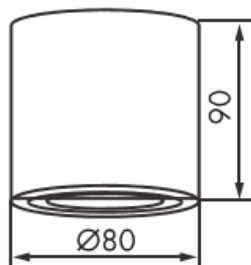

#### Produktabmessungen

Schwenkbar..... 30°

Durchmesser ..... 80 mm

Gesamt Höhe..... 90 mm

Gewicht ..... 87 g

#### Abmessungsskizze