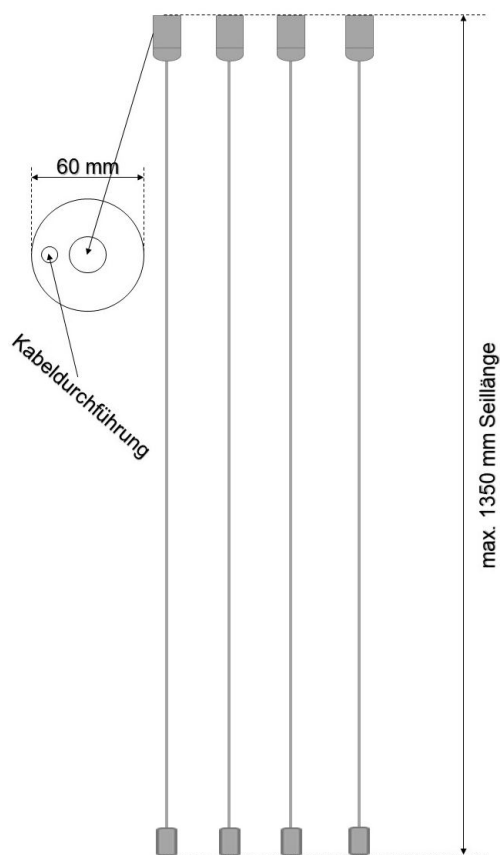

Objekt : Datenblatt
Anlage :
Projektnummer : FRISCH-Licht
Datum : 17.02.2020 JG

1 Leuchtendaten

1.1 FRISCH-Licht

1.1.1 Datenblatt

Hersteller: FRISCH-Licht

SA 4100I Seilaufhängung

Seilaufhängung zu LED-Aufbau-Rasterleuchte, Multipower, UGR < 19
ARLExx 4100H.xx84MG2

1 Satz = 4 Drahtseile + Deckenbaldachin
bis zu 1350 mm Länge, schnelljustierbar

- Irrtum vorbehalten. Abbildungen können vom Original abweichen. Techn. Änderungen behalten wir uns vor. -

Bei Fragen und Anregungen bitte Email an: lichtplanung@frisch-licht.de