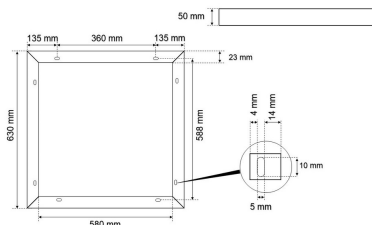

Datenblatt

ABR 625 W

Aufbaurahmen für Einlegepanel Modul 625 (620/620)

Systembild

Zubehördaten

Werkstoffe / Maße / Gewichte

Material / Farbe	Aluminium, weiß
Maße	L 630 mm; B 630 mm; H 50 mm;
Gewicht	0,80 kg

Ausschreibungstext

ABR 625 W

Aufbaurahmen für LED-Panel Modul 625
Set wird in Einzelteilen geliefert.
Aluminiumprofil, weiß pulverbeschichtet.
Komplett steckbar ohne Verschraubung,
Montagevorteil.
Länge: 630 mm,
Breite 630 mm,
Höhe: 50 mm.