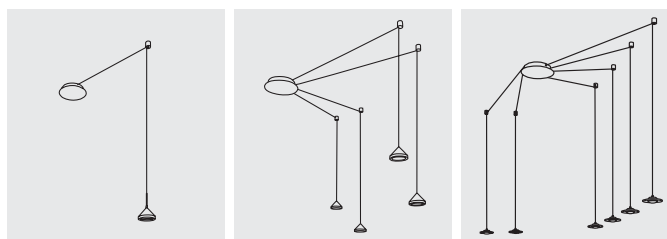

Der „Problemlöser“!

Hochwertige LED-Pendelleuchte, dimmbar

Licht, wo es benötigt wird: durch flexible Verwendung der Umlenkrollen!

Kabellänge gesamt je 3,50 m, Länge individuell verstellbar

Baldachin mit mehreren Steckplatzvorrichtungen für flexible Ausrichtung der Lichtquelle

Verschiedene Farben, Konfektionen und Leuchtkörper erhältlich

Lassen Sie sich von Ihrem Fachhändler beraten!

 LED dimmerabile
Dimmable LED
LED dimmable
LED dimmbar

Die einzelnen Konfektionen sind nicht erweiterbar