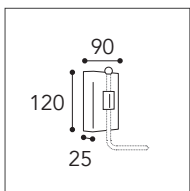

3366.T.AR

Piastra di fissaggio  
Fixing plate

**Vetri/Glasses**

- .T =**  
Vetro trasparente  
Transparent glass
- .O =**  
Vetro opale  
Opal glass

pag. 10

CE  
IP44 - E27

Max Watt  
52

Lampadina a LED  
non inclusa  
Led bulb not included