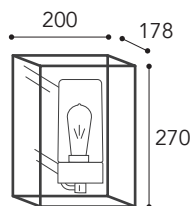

3366.T.AR

Piastra di fissaggio  
Fixing plate

**Vetri/Glasses**

- .T =**  
Vetro trasparente  
Transparent glass
- .O =**  
Vetro opale  
Opal glass

pag. 10

CE  
IP44 - E27

Max Watt  
52

Lampadina a LED  
non inclusa  
Led bulb not included