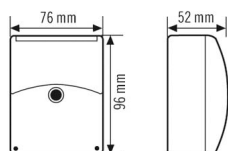

CDS-A/N

Bestellbezeichnung	Artikelnummer	GTIN
CDS-A/N weiß	ED10016530	4015120016530

Zubehör

Produktbezeichnung	Artikelnummer	GTIN
ILR-230V Strombegrenzungs-Modul	EP10426353	4015120426353

Masszeichnung