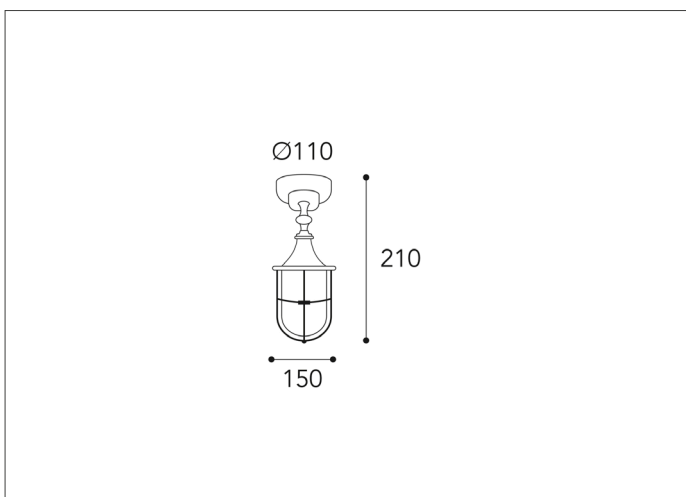

533279

Schiffsleuchte

Material: Messing

Glas: Ja- Klarglas

Fassung: E27

Leuchtmittel: 1x52w

Schutzklasse: Klasse 1

Salzwasserresistente: Ja

Energieeffizienzklasse: A++~E

Leuchtmittel: Ohne Leuchtmittel

Farbe: Messing

N° 60

CE EAC
IP44 - E27

MADE
IN ITALY