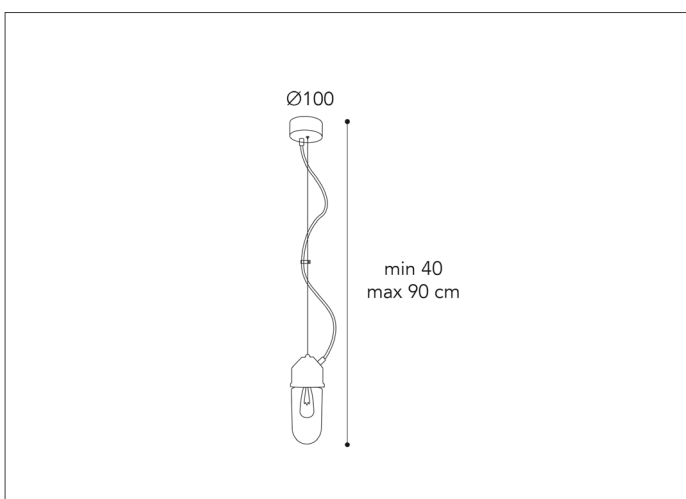

N° 82

CE EAC
IP44 - E27

MADE
IN ITALY