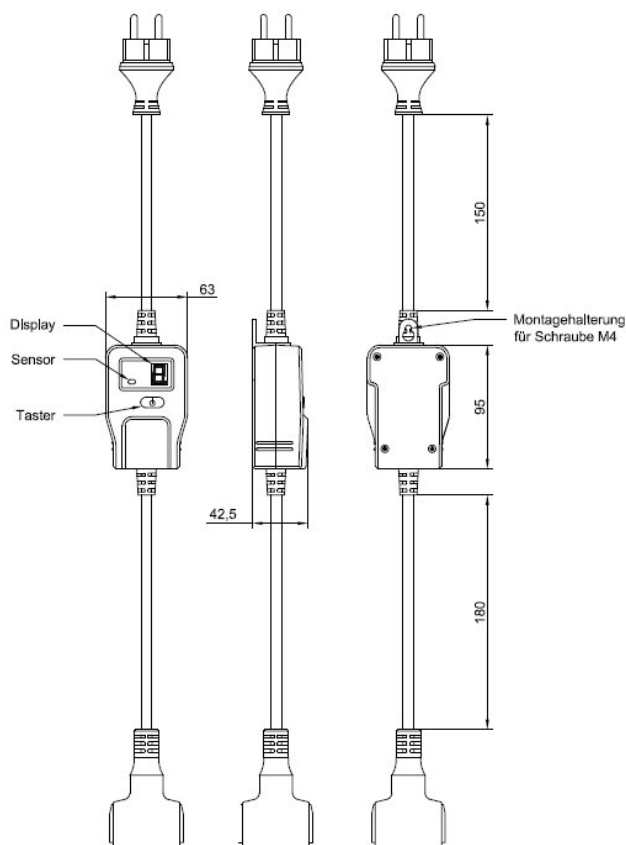

Technische Daten:

Eingang: 220-250 V AC, 50 Hz

Ausgang: 16 A bis max. 3680 W
ohmsche Last
8 A bis max. 1840 W,
induktive Last

Schaltung: bis 10 Lux ein, über 15 Lux aus

Arbeitstemperatur: + 40 ° C bis - 40 ° C

Wasserschutz: IP44

Maße: 97 x 65 x 43 mm

Leitung: ca. 15 + 18 cm H07RN-F,
Schutzkontaktstecker auch
für das belg./franz. Steckdosen-
system, Kupplung

Artikel-Abbildung

<i>inter BÄR-Nr.</i>	<i>Farbe</i>
8813-004...	schwarz