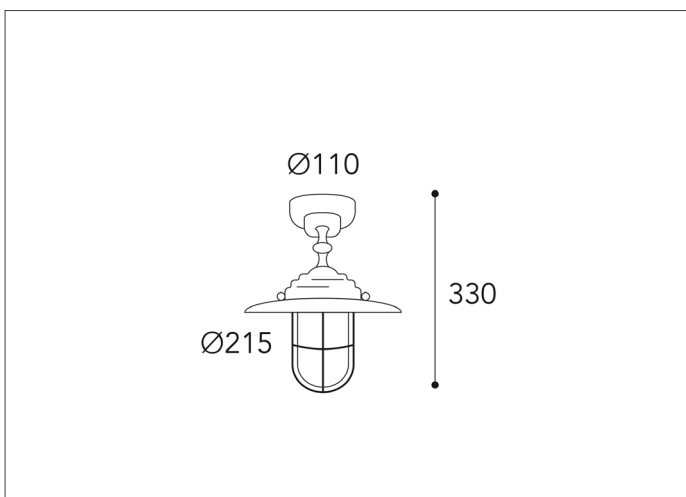

533211

Aussendeckenleuchte

Material: Messing

Glas: Ja - opal

Fassung: E27

Leuchtmittel: 1x52w

Schutzklasse: Klasse 1

Salzwasserresistente: Ja

Energieeffizienzklasse: A++~E

Leuchtmittel: Ohne Leuchtmittel

Farbe: .AR (AntikMessing)

N° 57

CE EAC
IP44 - E27

Lampadina a LED
non inclusa
Led bulb not included

MADE
IN ITALY